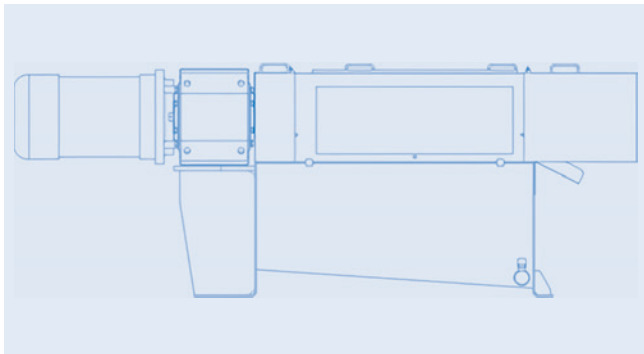

OLEXA
we extract the value

20210315

PRESSE TYPE MBU 40

Description

- Conçue pour le pressage à chaud ou à froid des graines oléagineuses
- Colza, Tournesol, Lin, Soja, Coton, Arachides...
- Fabriquée en France

Caractéristiques techniques

Capacité : 150 à 200 kg/h
Puissance installée : 15 kW
Dimensions : 2.3 x 0.9 x 0.9 m
Masse à vide : 815 kg

www.olexapress.com

Z.A.C. Artoipole - BP 42015, 62060 ARRAS Cedex FRANCE