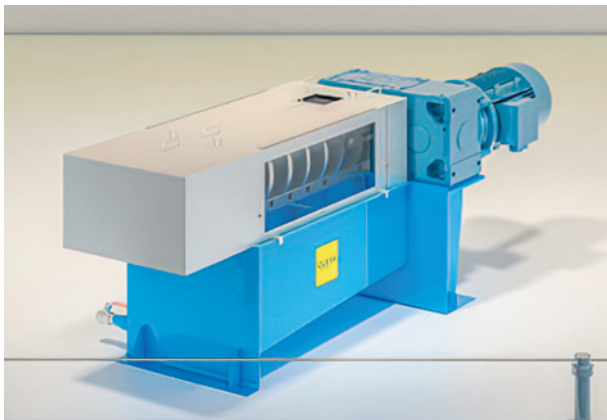

OLEXA
we extract the value

20210315

PRESSE TYPE MBU 40

Description

- Conçue pour le pressage à chaud ou à froid des graines oléagineuses
- Colza, Tournesol, Lin, Soja, Coton, Arachides...
- Fabriquée en France

Caractéristiques techniques

Capacité : 150 à 200 kg/h
Puissance installée : 15 kW
Dimensions : 2.3 x 0.9 x 0.9 m
Masse à vide : 815 kg

www.olexapress.com

Z.A.C. Artoipole - BP 42015, 62060 ARRAS Cedex FRANCE