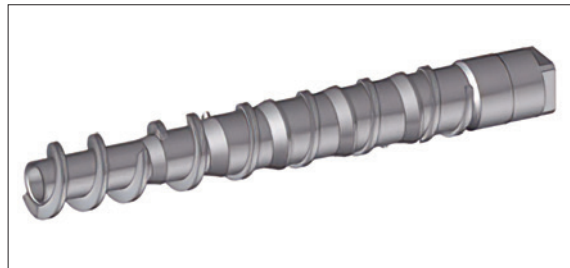

OLEXA
we extract the value

20210315

PRESSE TYPE MBU 40

Description

- Conçue pour le pressage à chaud ou à froid des graines oléagineuses
- Colza, Tournesol, Lin, Soja, Coton, Arachides...
- Fabriquée en France

Caractéristiques techniques

Capacité : 150 à 200 kg/h
Puissance installée : 15 kW
Dimensions : 2.3 x 0.9 x 0.9 m
Masse à vide : 815 kg

www.olexapress.com

Z.A.C. Artoipole - BP 42015, 62060 ARRAS Cedex FRANCE