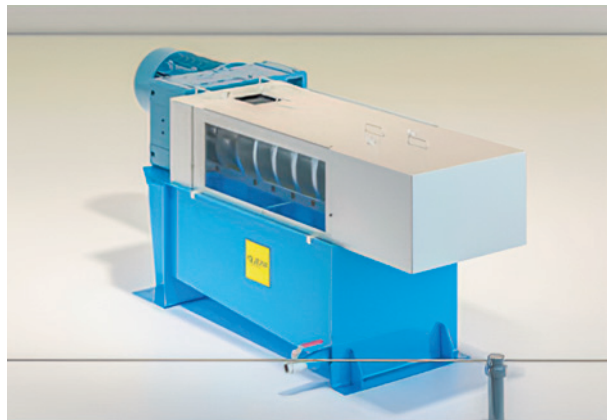

OLEXA
we extract the value

20210315

PRESSE TYPE MBU 40

Description

- Conçue pour le pressage à chaud ou à froid des graines oléagineuses
- Colza, Tournesol, Lin, Soja, Coton, Arachides...
- Fabriquée en France

Caractéristiques techniques

Capacité : 150 à 200 kg/h
Puissance installée : 15 kW
Dimensions : 2.3 x 0.9 x 0.9 m
Masse à vide : 815 kg

www.olexapress.com

Z.A.C. Artoipole - BP 42015, 62060 ARRAS Cedex FRANCE