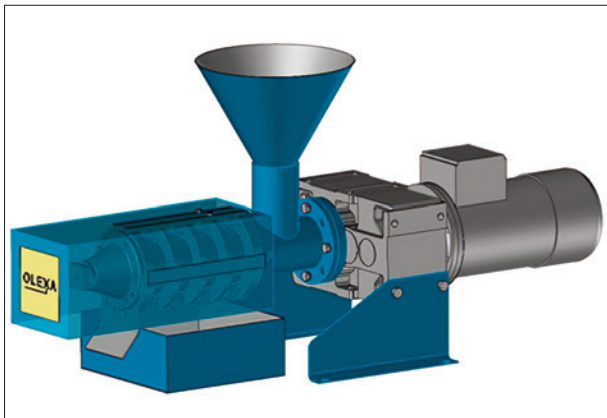

20210315

PRESSE TYPE OLÉANE 100

Description

- Conçue pour le pressage à froid des graines oléagineuses
- Colza, Tournesol, Lin, Soja, Coton, Arachides...
- Fabriquée en France

Caractéristiques techniques

Capacité : 100 kg/h
Puissance installée : 4 kW
Dimensions : 1.4 x 0.5 x 0.75 m
Masse à vide : 215 kg