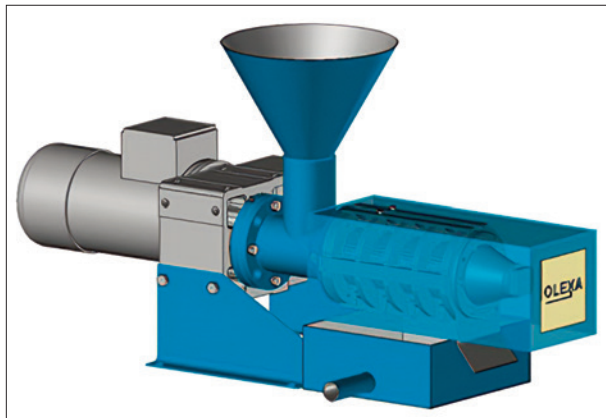

20210315

PRESSE TYPE OLÉANE 100

Description

- Conçue pour le pressage à froid des graines oléagineuses
- Colza, Tournesol, Lin, Soja, Coton, Arachides...
- Fabriquée en France

Caractéristiques techniques

Capacité : 100 kg/h
Puissance installée : 4 kW
Dimensions : 1.4 x 0.5 x 0.75 m
Masse à vide : 215 kg