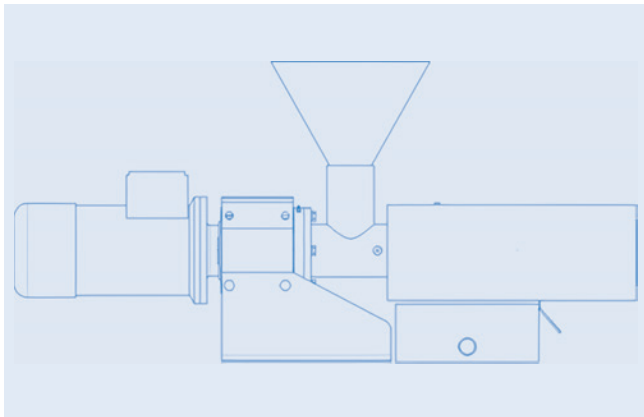

20210315

PRESSE TYPE OLÉANE 100

Description

- Conçue pour le pressage à froid des graines oléagineuses
- Colza, Tournesol, Lin, Soja, Coton, Arachides...
- Fabriquée en France

Caractéristiques techniques

Capacité : 100 kg/h
Puissance installée : 4 kW
Dimensions : 1.4 x 0.5 x 0.75 m
Masse à vide : 215 kg